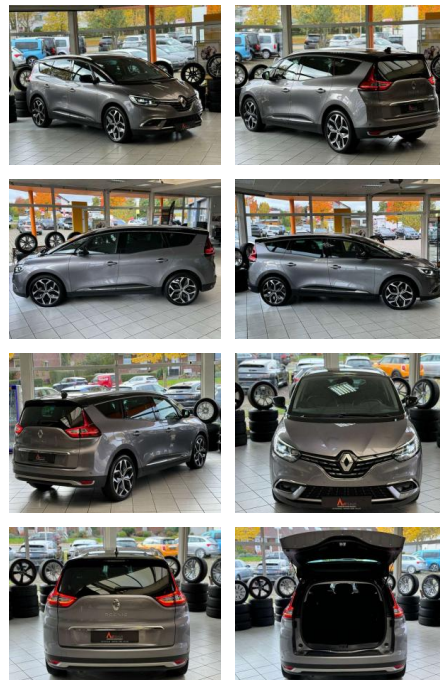

Erstzulassung:	Kilometer:	Farbe:	Leistung:	Kraftstoffart:
01.05.2023	34.650	Schwarz	103 kW / 140 PS	Benzin

PREIS
28.270 €

FINANZIERUNGSBEISPIEL

Laufzeit: 84 Monate Anzahlung: 30 %
Basis-Finanzierung:* Mtl. Rate:
Zielraten-Finanzierung:** **153 €**