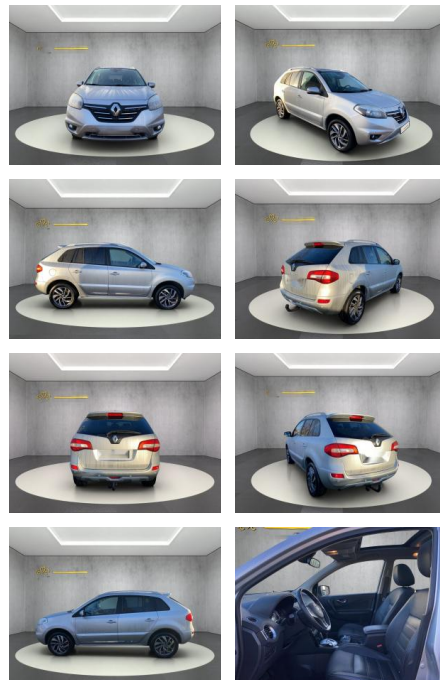

## Renault Koleos Night&Day

WS04-M\_Wa7246950tsnr.:

Erstzulassung:	Kilometer:	Farbe:	Leistung:	Kraftstoffart:
27.04.2014	160.500	Diverse	127 kW / 173 PS	Diesel

**PREIS**  
**10.980 €**

**FINANZIERUNGSBEISPIEL**  
Laufzeit: 84 Monate      Anzahlung: 30 %  
Basis-Finanzierung:\*      Mtl. Rate:  
Zielraten-Finanzierung:\*\*      Mtl. **59 €**