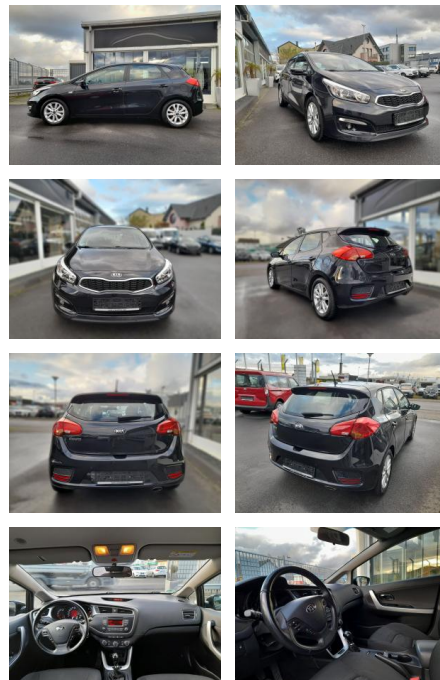

## Kia cee'd / Ceed, Edition,

SP05-40980372 **Angebotsnr.:**

Erstzulassung:	Kilometer:	Farbe:	Leistung:	Kraftstoffart:	Verbr. komb.	CO2-Emission	CO2-Klasse (WLTP)
27.10.2016	84.000	Diverse	73 kW / 99 PS	Benzin	6,0 l/100km	142 g/km	