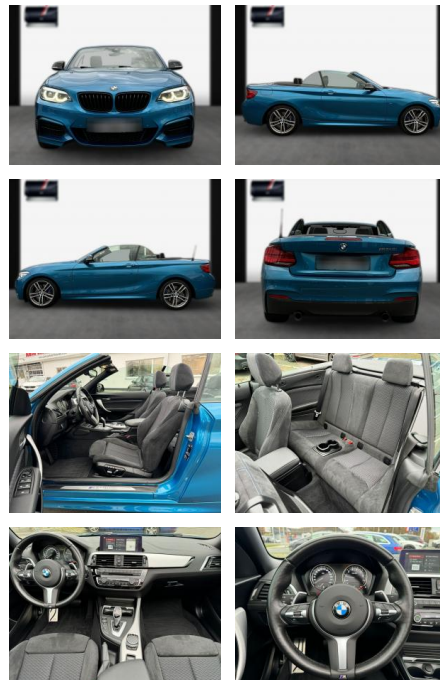

SA13-07J6736*Angebotsnr.:

Erstzulassung:	Kilometer:	Farbe:	Leistung:	Kraftstoffart:
27.06.2021	31.100	Diverse	250 kW / 340 PS	Benzin

PREIS
41.780 €

FINANZIERUNGSBEISPIEL

Laufzeit: 84 Monate Anzahlung: 30 %
Basis-Finanzierung:* Mtl. Rate:
Zielraten-Finanzierung:** **226 €**