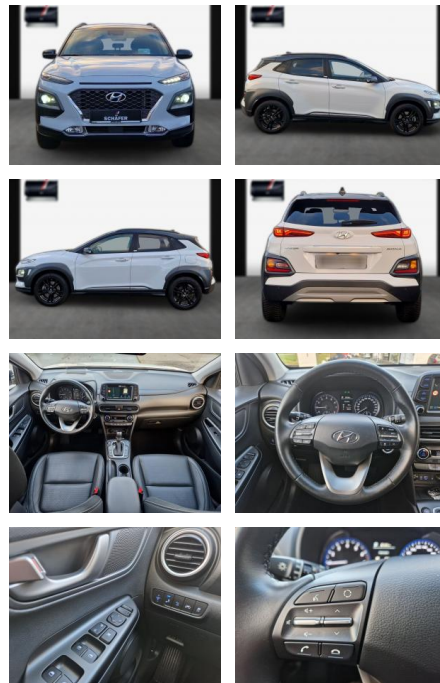

Ihr Ansprechpartner

Herr Dominik Bergfeld
E-Mail: db@auto-jesse.de
Telefon: 05451 5442964

Carlo Jesse
Osnabrücker Str. 109 - 49477 Ibbenbüren - Tel.: 05451 / 5442976

Hyundai KONA Aut. Premium/ACC/Navi/el.

SA13-LU59391Angebotnr.:

Erstzulassung:	Kilometer:	Farbe:	Leistung:	Kraftstoffart:
15.12.2020	48.800	Diverse	130 kW / 177 PS	Benzin

PREIS
22.820 €

FINANZIERUNGSBEISPIEL

Laufzeit: 84 Monate   Anzahlung: 30 %
Basis-Finanzierung:*   Mtl. Rate:
Zielraten-Finanzierung:** **124 €**

* Basisfinanzierung: Anzahlung: 6.846 Euro, Laufzeit: 84 Monate, Nettodarlehen: 15.974 Euro, Gesamtbetrag: 25.051 Euro, Zinssätze: 3.92% Sollz. (gebunden), 3.99% eff.
** Zielratenfinanzierung: Anzahlung: 6.846 Euro, Laufzeit: 84 Monate, Nettodarlehen: 15.974 Euro, Zielrate: 11.410 Euro, Gesamtbetrag: 25.552 Euro, Zinssätze: 3.92% Sollz. (gebunden), 3.99% eff.,

Vermittlung für: Ein Angebot der Santander Consumer Bank Santander-Platz 1, 41061 Mönchengladbach. Repräsentatives Beispiel gem. § 17 Abs. 4 PAngV. Diese Finanzierungsangebote sind Beispiele. Gerne ermitteln wir für Sie Ihr individuelles Angebot.

Ausstattung

Sicherheit

- Müdigkeitswarnsystem
- Notbremsassistent
- Reifendruckkontrollsystem
- Totwinkel-Assistent
- Spurhalteassistent
- **Elektron. Stabilitätskontrolle (ESC) mit Bremsassistent; ABS; ASR; Airbag Fahrerseite; Kopf-Airbag-System; Airbag Beifahrerseite abschaltbar; Seitenairbag vorn; Airbag Beifahrerseite; Alarmanlage; Einschaltautomatik für Fahrlicht / Lichtsensor; Innenspiegel mit Ablendautomatik; Heckscheibenwischer; Außentemperatur-Anzeige; Elektr. Bremskraftverteilung; Start/Stop-Anlage; Start-Stop-Knopf; Otto-Partikelfilter (OPF); Servolenkung; Heckscheibe heizbar; Wegfahrsperr (elektronisch); Motor 1**

• 6 Ltr. - 130 kW TGDI KAT

• *

Multimedia

- Soundsystem
- USB
- Touchscreen
- **Navigationssystem; Navigations-Paket; Freisprecheinrichtung Bluetooth; USB und Aux-In-Anschluss; Sound-System KRELL; Radioempfang digital (DAB+); Audiosystem: Radio RDS; Touchscreen-Farbdisplay (8**
- 0 Zoll); Induktionsladeschale für Smartphone; Android Auto; CarPlay; Subwoofer; Lifetime MapCare (Internetbasierte Dienste); 8 Lautsprecher
- ***Assistenzsysteme: Rückfahrkamera; Bergabfahrassistent; Berganfahrhilfe; Geschwindigkeitsbegrenzungsanlage;**

- Lane Keep Assist System); Fahrprofilwahl (Drive Mode); Einparkhilfe hinten; Einparkhilfe Plus vorn und hinten; Scheibenwischer mit Regensensor; Geschwindigkeitsregelanlage (GRA) Tempomat; Bremsassistent; Autonome Notbremsfunktion inkl. Frontkollisionswarnung; Head-up-Display; Frontkamera; Aufmerksamkeits-Assistent
- ***Innen: Klimaautomatik; Lederausstattung; Lenkrad (Leder) mit Multifunktion; Fensterheber elektrisch vorn; Bordcomputer; Fensterheber elektrisch hinten; Fensterheber elektr. 4*; Fensterheber elektrisch vorn**
- mit Auf-/Ab-Automatik; Fahrer-Informations-System (Display 4 + 2 Zoll); Gepäckraumabdeckung / Rollo; Lenkrad verstellbar; Lenkrad heizbar; Getränkehalter vorn; Sonnenblenden mit Spiegel (beleuchtet);

STÄNDIG ÜBER 15.000 FAHRZEUGE IM BESTAND!