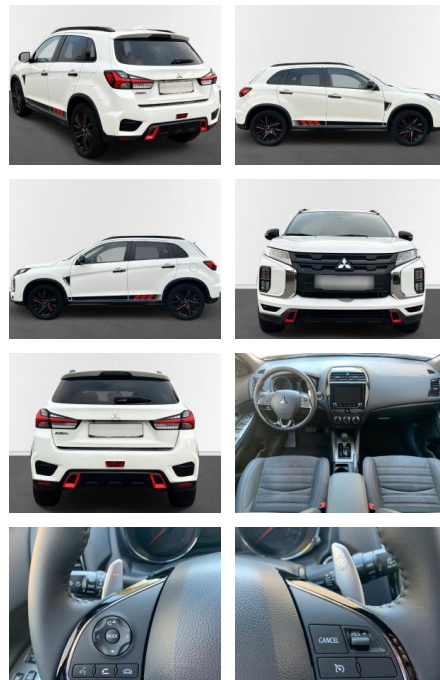

Ihr Ansprechpartner

Herr Amer Koro
E-Mail: ok@auto-jesse.de
Telefon: 05451 5442964

Carlo Jesse
Osnabrücker Str. 109 - 49477 Ibbenbüren - Tel.: 05451 / 5442976

Mitsubishi ASX Spirit+ Navi, LED, Kamera, SHZ,

AN17-41009558 Angebotsnr.:

Erstzulassung:	Kilometer:	Farbe:	Leistung:	Kraftstoffart:	Verbr. komb.	CO2-Emission	CO2-Klasse (WLTP)
16.11.2020	62.282	Diverse	110 kW / 150 PS	Benzin	7,8 l/100km	176 g/km	E

PREIS
23.440 €

FINANZIERUNGSBEISPIEL

Laufzeit: 84 Monate   Anzahlung: 30 %
Basis-Finanzierung:*   Mtl. Rate:
Zielraten-Finanzierung:** **127 €**

* Basisfinanzierung: Anzahlung: 7.032 Euro, Laufzeit: 84 Monate, Nettodarlehen: 16.408 Euro, Gesamtbetrag: 25.731 Euro, Zinssätze: 3.92% Sollz. (gebunden), 3.99% eff.
** Zielratenfinanzierung: Anzahlung: 7.032 Euro, Laufzeit: 84 Monate, Nettodarlehen: 16.408 Euro, Zielrate: 11.720 Euro, Gesamtbetrag: 26.246 Euro, Zinssätze: 3.92% Sollz. (gebunden), 3.99% eff.,

Vermittlung für: Ein Angebot der Santander Consumer Bank Santander-Platz 1, 41061 Mönchengladbach. Repräsentatives Beispiel gem. § 17 Abs. 4 PAngV. Diese Finanzierungsangebote sind Beispiele. Gerne ermitteln wir für Sie Ihr individuelles Angebot.

Ausstattung

Sicherheit

- Reifendruckkontrollsystem
- Totwinkel-Assistent

Multimedia

- USB
- Sprachsteuerung
- Touchscreen

Komfort

- Berganfahrassistent
- Lederlenkrad
- Keyless Entry

Weiteres

- Schaltwippen
- Start Stop Automatik
- Autokauf ist Vertrauenssache. Getreu diesem Motto werden alle Fahrzeuge vor Auslieferung auf Herz und Nieren geprüft. So wie dieser Mitsubishi ASX

*Aussenausstattung:

- *
- Rallyeart Designpaket
- abnehmbare AHK (wird vor Auslieferung neu montiert)
- LED Frontscheinwerfer (Bi-LED)
- LED-Nebelscheinwerfer
- LED-Rückleuchten
- LED-Tagfahrlicht
- LED-Blinkleuchten in den Außenspiegeln
- Außenspiegel elektr. einstell-/beheiz-/anklappbar
- 18" Leichtmetallfelgen
- Scheiben ab B-Säule stark abgedunkelt (Privacy Glass)
- Dachreling in Schwarz
- Kotflügelblende in Chrom-Optik
- Kühlergrill in Chrom-Optik/Klavierlack-Schwarz
- *Innenausstattung:
- *

- Sitzheizung vorn
- 2-stufig
- Multifunktionslenkrad
- Sport-Pedalerie
- Mittelarmlehne vorn
- mit Deckelfach
- Dachhimmel in Schwarz
- Lüftungsdüsen mit Blenden in Klavierlack-Optik
- 6 Lautsprecher
- Fahrersitz höhenverstellbar
- 7 Airbags
- Klimaautomatik
- Rücksitzlehne im Verhältnis 60:40 geteilt umklappbar
- Innenspiegel automatisch abblendend
- Scheibenheber vorn und hinten elektrisch
- Scheibenheberverkleidung in Silber-Optik
- Sitzbezüge:
- Mikrofaser-Kunstleder-Kombination in

STÄNDIG ÜBER 15.000 FAHRZEUGE IM BESTAND!