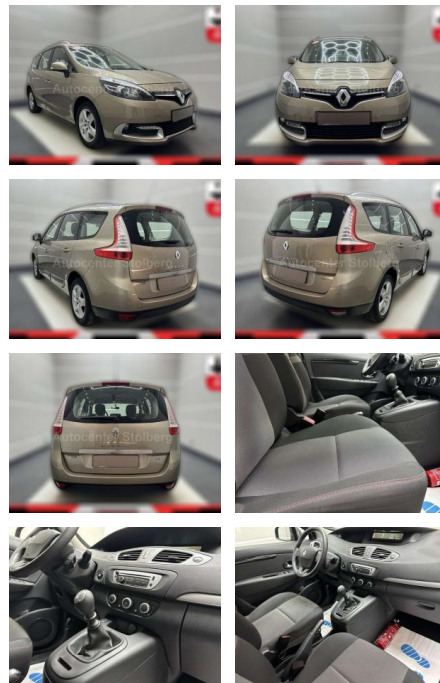

AC15-36

Angebotsnr.:

Erstzulassung:	Kilometer:	Farbe:	Leistung:	Kraftstoffart:
01.05.2016	56.000	Beige	85 kW / 116 PS	Benzin

PREIS
12.010 €

FINANZIERUNGSBEISPIEL

Laufzeit: 84 Monate Anzahlung: 30 %
Basis-Finanzierung:* Mtl. Rate:
Zielraten-Finanzierung:** Mtl. Rate: **65 €**