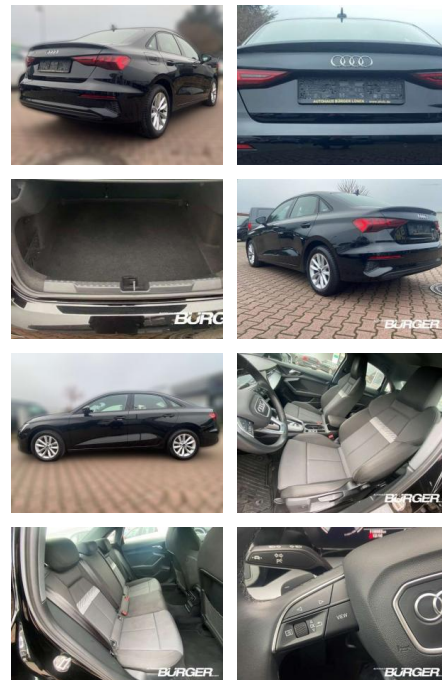

Ihr Ansprechpartner

**Herr Dominik Bergfeld**  
E-Mail: db@auto-jesse.de  
Telefon: 05451 5442964

Carlo Jesse  
Osnabrücker Str. 109 - 49477 Ibbenbüren - Tel.: 05451 / 5442976

## Audi A3 35 TDI Limousine Navi LED ACC

CB01-A132390Angebotsnr.:

Erstzulassung:	Kilometer:	Farbe:	Leistung:	Kraftstoffart:
01.08.2021	119.982	Schwarz	110 kW / 150 PS	Diesel

**PREIS**  
**24.960 €**

**FINANZIERUNGSBEISPIEL**  
Laufzeit: 84 Monate      Anzahlung: 30 %  
Basis-Finanzierung:\*      Mtl. Rate:  
Zielraten-Finanzierung:\*\* **135 €**