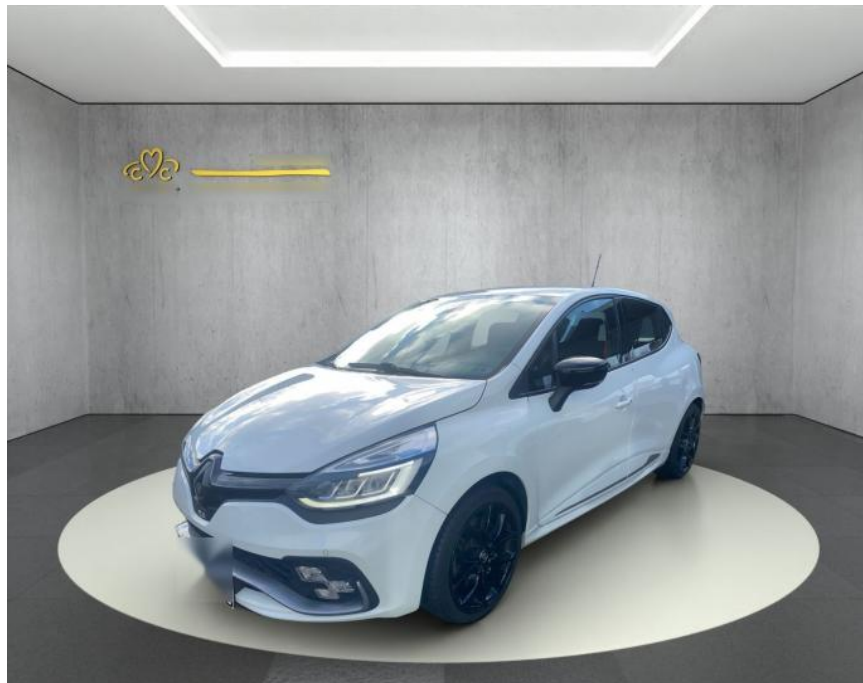

Ihr Ansprechpartner

Herr Mehmet Demir
E-Mail: md@auto-jesse.de
Telefon: 05451 5442963

Carlo Jesse
Osnabrücker Str. 109 - 49477 Ibbenbüren - Tel.: 05451 / 5442976

Renault Clio IV Renault Sport

WS04-M_Wa724646163

Erstzulassung:	Kilometer:	Farbe:	Leistung:	Kraftstoffart:
16.12.2017	41.452	Diverse	147 kW / 200 PS	Benzin

PREIS
23.850 €

FINANZIERUNGSBEISPIEL

Laufzeit: 84 Monate Anzahlung: 30 %
Basis-Finanzierung:* Mtl. Rate:
Zielraten-Finanzierung:** **129 €**