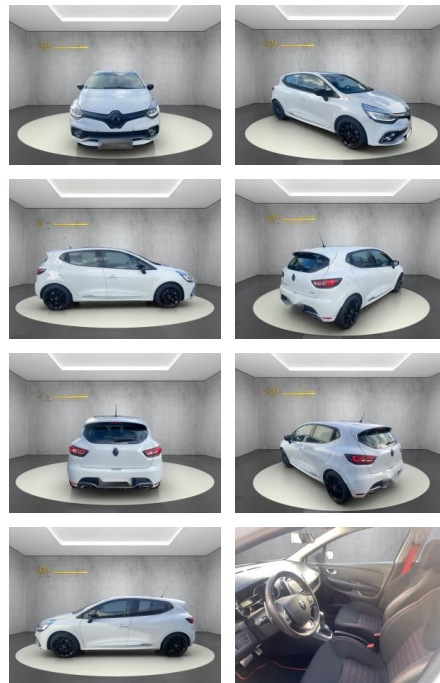

Erstzulassung:	Kilometer:	Farbe:	Leistung:	Kraftstoffart:
16.12.2017	41.452	Diverse	147 kW / 200 PS	Benzin

PREIS
23.850 €

FINANZIERUNGSBEISPIEL

Laufzeit: 84 Monate Anzahlung: 30 %
Basis-Finanzierung:* Mtl. Rate:
Zielraten-Finanzierung:** **129 €**