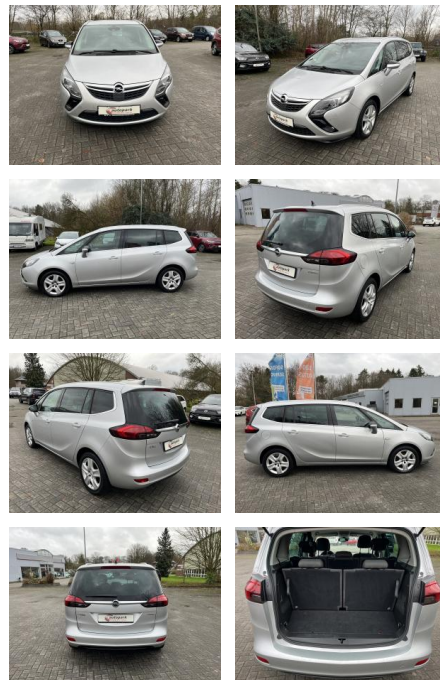

Ihr Ansprechpartner

Herr Amer Koro
E-Mail: ok@auto-jesse.de
Telefon: 05451 5442964

Carlo Jesse
Osnabrücker Str. 109 - 49477 Ibbenbüren - Tel.: 05451 / 5442976

Opel Zafira Tourer 1.4T Edition

AH86-MB2412-~~Angebot~~..

Erstzulassung:	Kilometer:	Farbe:	Leistung:	Kraftstoffart:
06.06.2016	92.100	Silber	103 kW / 140 PS	Benzin

PREIS
13.550 €

FINANZIERUNGSBEISPIEL

Laufzeit: 84 Monate Anzahlung: 30 %
 Basis-Finanzierung:* Mtl. Rate:
 Zielraten-Finanzierung:** Mtl. Rate: **73 €**