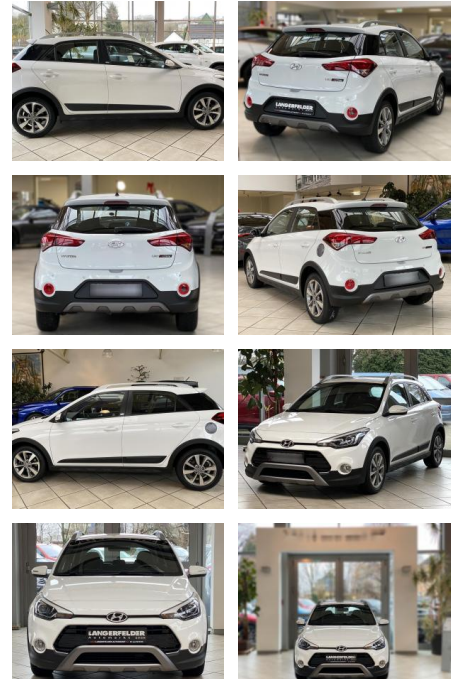

Ihr Ansprechpartner

Herr Jesse Turley
E-Mail: jt@auto-jesse.de
Telefon: 05451 5442963

Carlo Jesse
Osnabrücker Str. 109 - 49477 Ibbenbüren - Tel.: 05451 / 5442976

Hyundai i20 Active Passion blue

LA05-55-45062Angebotsnr.:

Erstzulassung:	Kilometer:	Farbe:	Leistung:	Kraftstoffart:
09.07.2018	37.902	Diverse	88 kW / 120 PS	Benzin

PREIS
14.580 €

FINANZIERUNGSBEISPIEL
Laufzeit: 84 Monate Anzahlung: 30 %
Basis-Finanzierung:* Mtl. Rate:
Zielraten-Finanzierung:** Mtl. Rate: **79 €**