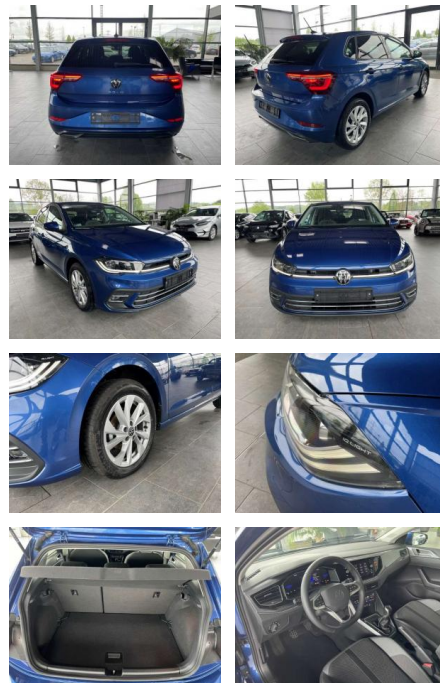

## Volkswagen Polo VI Style 1.0 LED ACC IQ Drive

AR35-0980 **Angebotsnr.:**

Erstzulassung:	Kilometer:	Farbe:	Leistung:	Kraftstoffart:	Verbr. komb.	CO2-Emission	CO2-Klasse (WLTP)
01.08.2023	20.100	Blau	70 kW / 95 PS	Benzin	5,5 l/100km	126 g/km	D