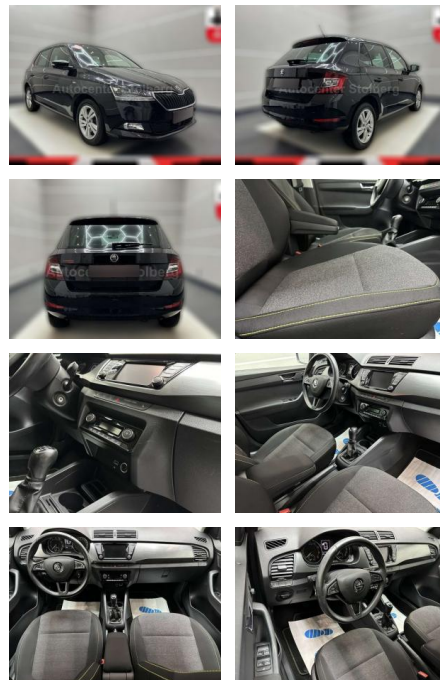

Ihr Ansprechpartner

Herr Faradj Koro
E-Mail: fk@auto-jesse.de
Telefon: 05451 5442969

Carlo Jesse
Osnabrücker Str. 109 - 49477 Ibbenbüren - Tel.: 05451 / 5442976

Skoda Fabia Soleil "WENIG

AC15-39

Angebotsnr.: