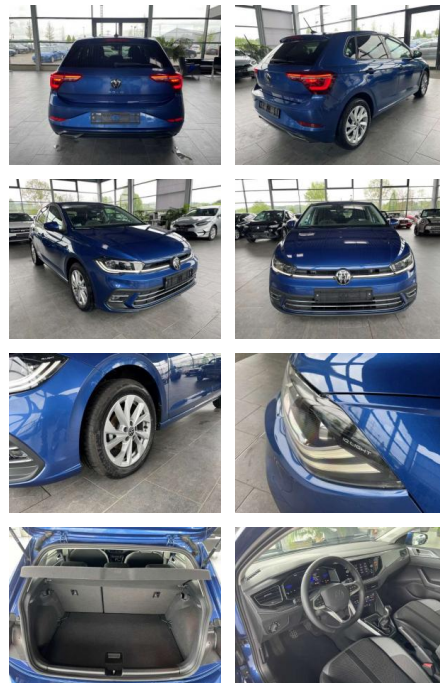

Ihr Ansprechpartner

Herr Faradj Koro
E-Mail: fk@auto-jesse.de
Telefon: 05451 5442969

Carlo Jesse
Osnabrücker Str. 109 - 49477 Ibbenbüren - Tel.: 05451 / 5442976

Volkswagen Polo VI Style 1.0 LED ACC IQ Drive

AR35-0750 **Angebotsnr.:**

Erstzulassung:	Kilometer:	Farbe:	Leistung:	Kraftstoffart:	Verbr. komb.	CO2-Emission	CO2-Klasse (WLTP)
01.08.2023	5.300	Blau	70 kW / 95 PS	Benzin	5,5 l/100km	126 g/km	D

PREIS
20.740 €