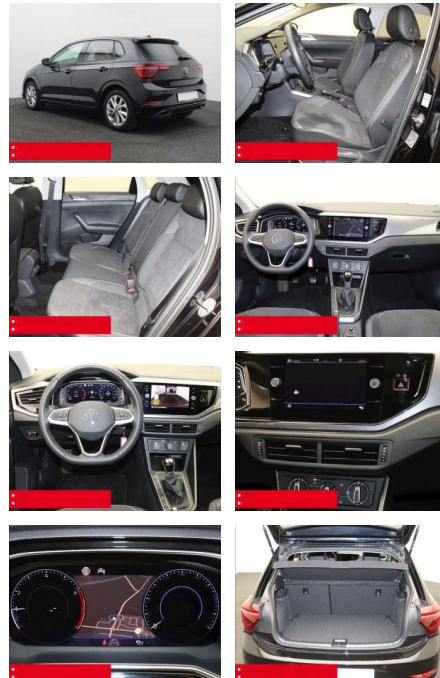

## Volkswagen Polo 1.0 TSI Style NAVI ACC KAMERA

BS05-74628\_Gewinnr.: **Angew.**

Erstzulassung:	Kilometer:	Farbe:	Leistung:	Kraftstoffart:	Verbr. komb.	CO2-Emission	CO2-Klasse (WLTP)
01.11.2023	21.960	Schwarz	70 kW / 95 PS	Benzin	5,2 l/100km	119 g/km	D