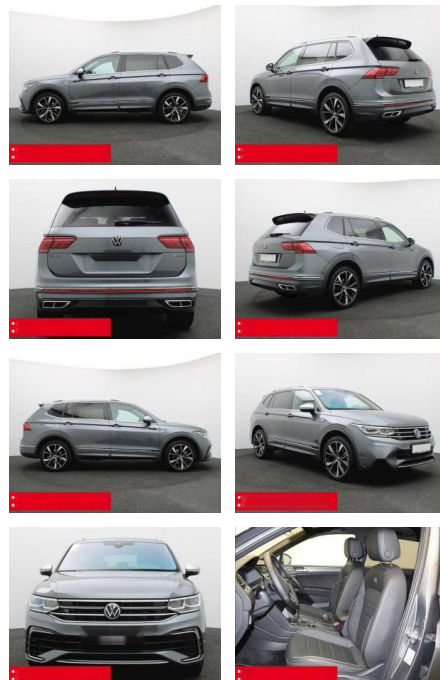

Ihr Ansprechpartner

Herr Amer Koro
E-Mail: ok@auto-jesse.de
Telefon: 05451 5442964

Carlo Jesse
Osnabrücker Str. 109 - 49477 Ibbenbüren - Tel.: 05451 / 5442976

Volkswagen Tiguan Allspace 2.0 TSI DSG 4Mo. R-Li...

BS05-76416_Gewinnr.:

VERKAUFT

Erstzulassung:	Kilometer:	Farbe:	Leistung:	Kraftstoffart:	Verbr. komb.	CO2-Emission	CO2-Klasse (WLTP)
01.01.2024	24.680	Grau	180 kW / 245 PS	Benzin	9,0 l/100km	204 g/km	G

PREIS
52.190 €