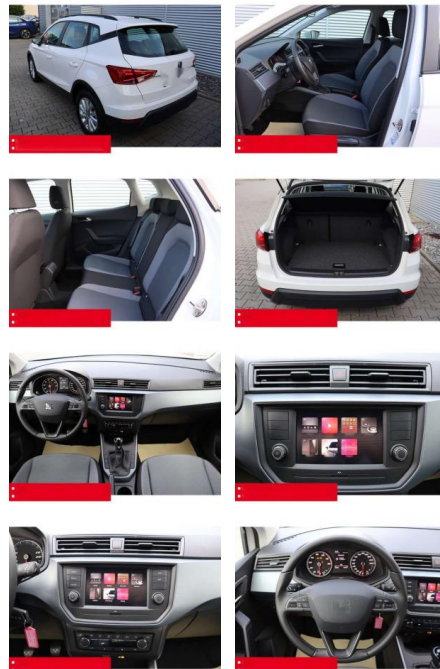

## Seat Arona 1.0 TSI Style TEMPOMAT FULL-LINK

BS05-4951\_GW Angebotsnr.:

Erstzulassung:	Kilometer:	Farbe:	Leistung:	Kraftstoffart:	Verbr. komb.	CO2-Emission	CO2-Klasse (WLTP)
01.06.2020	30.853	Weiß	85 kW / 116 PS	Benzin	5,8 l/100km	131 g/km	D