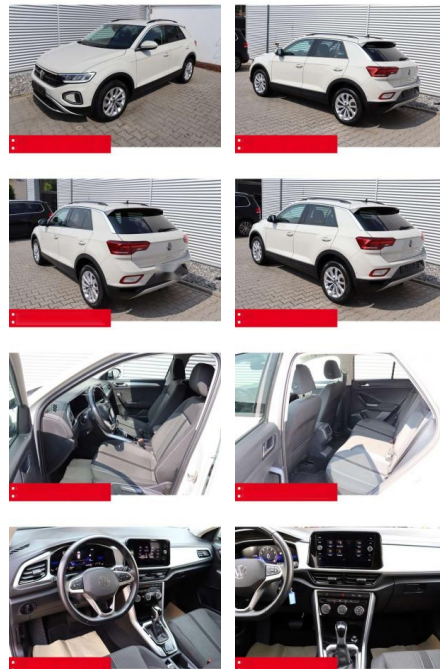

BS05-4691_GW Angebot Nr.:

Erstzulassung:	Kilometer:	Farbe:	Leistung:	Kraftstoffart:	Verbr. komb.	CO2-Emission	CO2-Klasse (WLTP)
01.05.2023	38.380	Grau	110 kW / 150 PS	Benzin	6,4 l/100km	144 g/km	E

PREIS
27.250 €