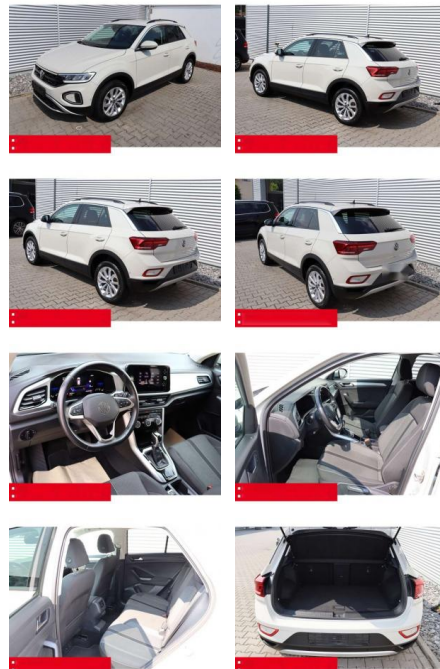

## Volkswagen T-Roc 1.5 TSI DSG Life AHK LED NAVI

BS05-4702\_GV Angebot Nr.:

Erstzulassung:	Kilometer:	Farbe:	Leistung:	Kraftstoffart:	Verbr. komb.	CO2-Emission	CO2-Klasse (WLTP)
01.05.2023	35.320	Grau	110 kW / 150 PS	Benzin	6,4 l/100km	144 g/km	E