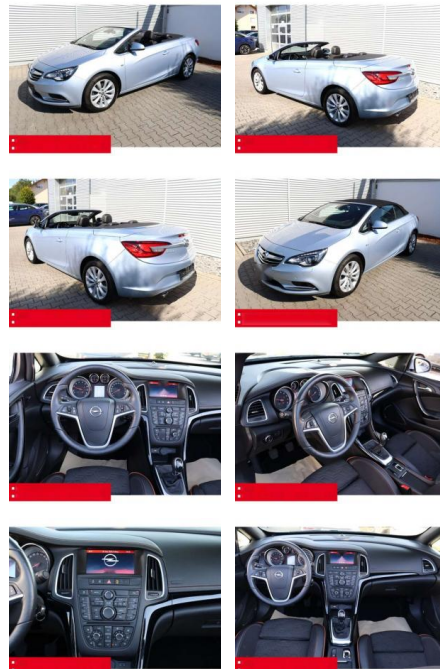

Ihr Ansprechpartner

Herr Ömer Yildirim
E-Mail: oy@auto-jesse.de
Telefon: 05451 5442976

Carlo Jesse
Osnabrücker Str. 109 - 49477 Ibbenbüren - Tel.: 05451 / 5442976

Opel Cascada 1.6 Direct Injection Turbo

BS05-4640_GW Angebot Nr.:

Erstzulassung:	Kilometer:	Farbe:	Leistung:	Kraftstoffart:
01.03.2019	49.700	Blau	100 kW / 136 PS	Benzin

PREIS
18.290 €

FINANZIERUNGSBEISPIEL
Laufzeit: 84 Monate Anzahlung: 30 %
Basis-Finanzierung:* Mtl. Rate:
Zielraten-Finanzierung:** Mtl. Rate: **99 €**