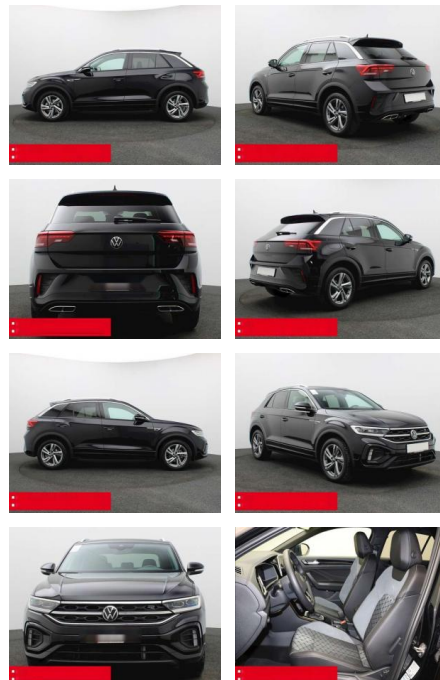

BS05-77016_Gewinnr.: **Angew.**

| Erstzulassung: | Kilometer: | Farbe: | Leistung: | Kraftstoffart: | Verbr. komb. | CO2-Emission | CO2-Klasse (WLTP) |
|----------------|------------|---------|-----------------|----------------|--------------|--------------|-------------------|
| 01.01.2024 | 21.410 | Schwarz | 110 kW / 150 PS | Benzin | 6,3 l/100km | 142 g/km | E |