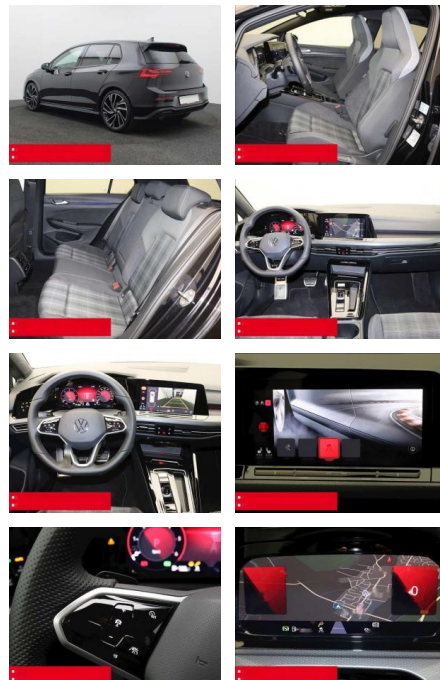

Ihr Ansprechpartner

Herr Amer Koro
E-Mail: ok@auto-jesse.de
Telefon: 05451 5442964

Carlo Jesse
Osnabrücker Str. 109 - 49477 Ibbenbüren - Tel.: 05451 / 5442976

Volkswagen Golf 8 Lim. 2.0 TDI DSG GTD PANO

BS05-5039_GW Angebotssnr.:

Erstzulassung:	Kilometer:	Farbe:	Leistung:	Kraftstoffart:	Verbr. komb.	CO2-Emission	CO2-Klasse (WLTP)
01.12.2023	11.480	Schwarz	147 kW / 200 PS	Benzin	5,3 l/100km	139 g/km	E

PREIS
37.660 €

FINANZIERUNGSBEISPIEL
Laufzeit: 84 Monate   Anzahlung: 30 %
Basis-Finanzierung:*   Mtl. Rate:
Zielraten-Finanzierung:** **204 €**

* Basisfinanzierung: Anzahlung: 11.298 Euro, Laufzeit: 84 Monate, Nettodarlehen: 26.362 Euro, Gesamtbetrag: 41.341 Euro, Zinssätze: 3.92% Sollz. (gebunden), 3.99% eff.
** Zielratenfinanzierung: Anzahlung: 11.298 Euro, Laufzeit: 84 Monate, Nettodarlehen: 26.362 Euro, Zielrate: 18.830 Euro, Gesamtbetrag: 42.168 Euro, Zinssätze: 3.92% Sollz. (gebunden), 3.99% eff.,

Vermittlung für: Ein Angebot der Santander Consumer Bank Santander-Platz 1, 41061 Mönchengladbach. Repräsentatives Beispiel gem. § 17 Abs. 4 PAngV. Diese Finanzierungsangebote sind Beispiele. Gerne ermitteln wir für Sie Ihr individuelles Angebot.

Ausstattung

Sicherheit

- Anti-Blockiersystem ABS

Multimedia

- Radio

Weiteres

- Diesel
- HIGHLIGHTS PANORAMA-SCHIEBEDACH
- NAVIGATIONSSYSTEM DISCOVER MEDIA incl. Streaming und Internet LM-Felgen 19
- ADELAIDE IQ.LIGHT - LED-Matrixscheinwerfer
- TOP-SPORT-SITZE
- RÜCKFAHRKAMERA ASSISTENZ-SYSTEME
- ACC-ABSTANDSTEMPOMAT-ADAPTIVE CRUISE
- FERNLICHTASSISTENT DYNAMIK LIGHT ASSIST (blendfreies FL) FRONT ASSIST mit Fußgänger- und Radfahrererkennung
- MÜDIGKEITSERKENNUNG NOTBREMSASSISTENT

- wärmedämmend KEYLESS ACCES - Schlüssellose Zentralverriegelung
- KEYLESS START - Schlüssellose Startsystem
- Lendenwirbelstütze/n
- INNEN-AUSSTATTUNG Rücksitzlehne geteilt umklappbar
- Sitzhöhenverstellung vorne
- 2x SPORTSITZE Sitzbezüge Stoff
- AUSSEN-AUSSTATTUNG Abgedunkelte Scheiben
- ab B-Säule LED-Rückleuchten
- Leiste zwischen den Scheinwerfern
- hinterleuchtet Metallic-Lackierung
- LICHT & SICHT Licht- und-Sichtpaket
- Nebelscheinwerfer
- Dynamischer Fernlichtassistent
- DYNAMIK LIGHT ASSIST Fahrlichtschaltung automatisch
- Kurvenfahrlicht
- LED-Tagfahrlicht
- Nebelschlussleuchten
- Ambientebeleuchtung mit 30 Farben
- Umfeldbeleuchtung mit Logoprojektion
- Begrüßungslicht
- Verabschiedungslicht
- TECHNIK PROGRESSIVLENKUNG
- Differenzialsperre