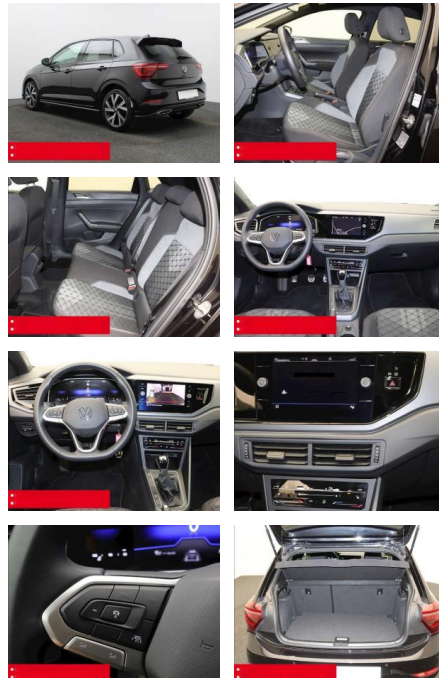

BS05-75789_Gewähr: 36 Mon.:

Erstzulassung:	Kilometer:	Farbe:	Leistung:	Kraftstoffart:	Verbr. komb.	CO2-Emission	CO2-Klasse (WLTP)
01.11.2023	29.230	Schwarz	70 kW / 95 PS	Benzin	5,5 l/100km	124 g/km	D

PREIS
23.560 €