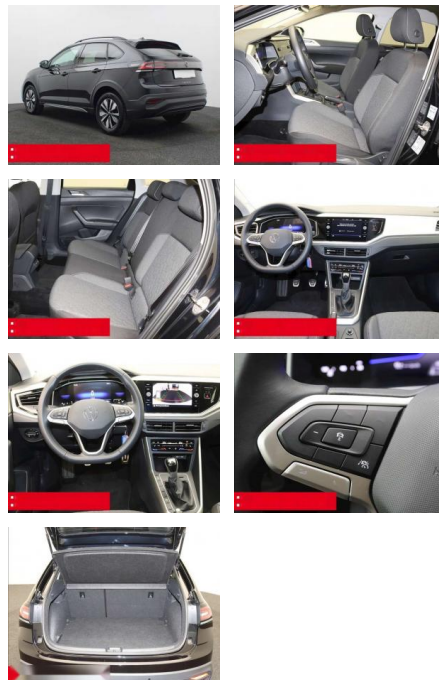

BS05-76320_Gewährschr.:

Erstzulassung:	Kilometer:	Farbe:	Leistung:	Kraftstoffart:	Verbr. komb.	CO2-Emission	CO2-Klasse (WLTP)
01.01.2024	16.710	Schwarz	70 kW / 95 PS	Benzin	5,7 l/100km	129 g/km	D

PREIS
22.010 €