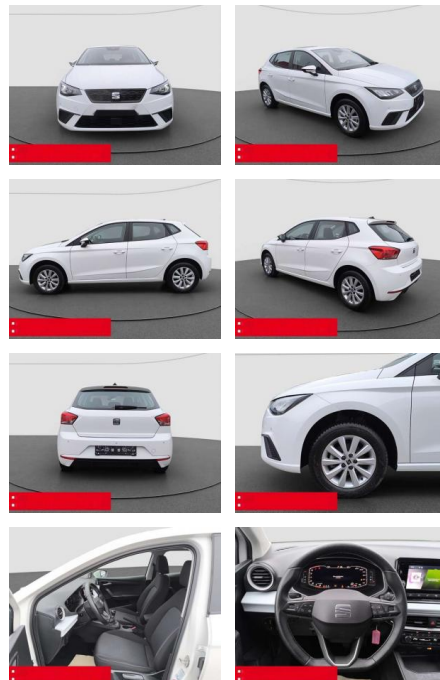

Ihr Ansprechpartner

Herr Henrik Schwabe
E-Mail: hs@auto-jesse.de
Telefon: 05451 5442963

Carlo Jesse
Osnabrücker Str. 109 - 49477 Ibbenbüren - Tel.: 05451 / 5442976

Seat Ibiza 1.0 TSI Style LED RFK PDC TEMPOMAT

BS05-5590_GW Angebot Nr.:

Erstzulassung:	Kilometer:	Farbe:	Leistung:	Kraftstoffart:	Verbr. komb.	CO2-Emission	CO2-Klasse (WLTP)
01.02.2023	13.800	Weiß	70 kW / 95 PS	Benzin	5,5 l/100km	124 g/km	D

PREIS
18.810 €