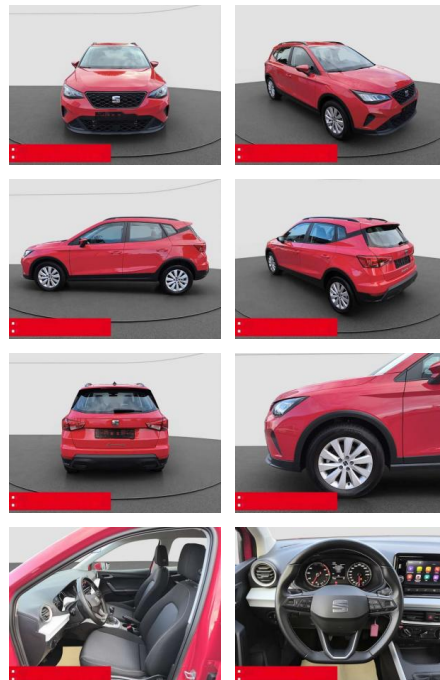

Ihr Ansprechpartner

Herr Jesse Turley
E-Mail: jt@auto-jesse.de
Telefon: 05451 5442963

Carlo Jesse
Osnabrücker Str. 109 - 49477 Ibbenbüren - Tel.: 05451 / 5442976

Seat Arona 1.0 TSI Style LED PDC SHZ

BS05-5555_GW Angebot Nr.: