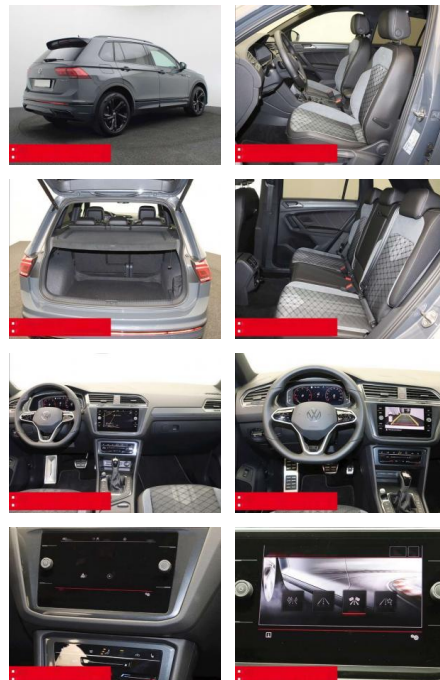

Ihr Ansprechpartner

Herr Amer Koro
E-Mail: ok@auto-jesse.de
Telefon: 05451 5442964

Carlo Jesse
Osnabrücker Str. 109 - 49477 Ibbenbüren - Tel.: 05451 / 5442976

Volkswagen Tiguan 2.0 TDI DSG 4Mo. R-Line

BS05-76313_GW050119..

Erstzulassung:	Kilometer:	Farbe:	Leistung:	Kraftstoffart:	Verbr. komb.	CO2-Emission	CO2-Klasse (WLTP)
01.01.2024	18.280	Grau	147 kW / 200 PS	Benzin	6,6 l/100km	172 g/km	F

PREIS
47.550 €

FINANZIERUNGSBEISPIEL

Laufzeit: 84 Monate   Anzahlung: 30 %
Basis-Finanzierung:*   Mtl. Rate:
Zielraten-Finanzierung:** **258 €**

* Basisfinanzierung: Anzahlung: 14.265 Euro, Laufzeit: 84 Monate, Nettodarlehen: 33.285 Euro, Gesamtbetrag: 52.198 Euro, Zinssätze: 3.92% Sollz. (gebunden), 3.99% eff.
** Zielratenfinanzierung: Anzahlung: 14.265 Euro, Laufzeit: 84 Monate, Nettodarlehen: 33.285 Euro, Zielrate: 23.775 Euro, Gesamtbetrag: 53.242 Euro, Zinssätze: 3.92% Sollz. (gebunden), 3.99% eff.,

Vermittlung für: Ein Angebot der Santander Consumer Bank Santander-Platz 1, 41061 Mönchengladbach. Repräsentatives Beispiel gem. § 17 Abs. 4 PAngV. Diese Finanzierungsangebote sind Beispiele. Gerne ermitteln wir für Sie Ihr individuelles Angebot.

Ausstattung

Sicherheit

- Anti-Blockiersystem ABS

Multimedia

- Radio

Weiteres

- Diesel
- HIGHLIGHTS PANORAMA-SCHIEBEDACH
- NAVIGATIONSSYSTEM DISCOVER MEDIA incl. Streaming und Internet LM-Felgen 19
- VALENCIA IQ.LIGHT - LED-Matrixscheinwerfer
- ANHÄNGEVORRICHTUNG (anklapp-/schwenkbar)
- RÜCKFAHRKAMERA
- ASSISTENZ-SYSTEME
- ACC-ABSTANDSTEMPOMAT-ADAPTIVE CRUISE
- CONTROL Fernlichtassistent DYNAMIK LIGHT
- ASSIST (blendfreies FL) FRONT ASSIST
- Müdigkeitserkennung NOTBREMSASSISTENT
- PARKLENK-ASSISTENT SPURHALTE-ASSISTENT

- verstellbar mit Beifahrerabsenkung und Umfeldbeleuchtung Fensterheber elektrisch Multifunktions-Lederlenkrad
- BEHEIZBAR Multifunktions-Lederlenkrad und Schaltwippen Innenspiegel automatisch abblendend
- KEYLESS ACCES - Schlüssellose Zentralverriegelung
- KEYLESS START - Schlüsselloses Startsystem
- Lendenwirbelstütze/n INNEN-AUSSTATTUNG
- Rücksitzlehne geteilt umklappbar
- Sitzhöhenverstellung vorne
- 2x 2 USB-Schnittstellen (Typ C) in der Mittelkonsole
- vorn Beifahrersitzlehne komplett umklappbar
- DACHHIMMEL IN SCHWARZ
- AUSSEN-AUSSTATTUNG Dachreling schwarz
- Abgedunkelte Scheiben ab B-Säule
- Black-Style Design - Leiste zwischen Scheinwerfern/Griffmulden beleuchtet und Spiegelgehäuse schwarz
- LED-Rückleuchten Metallic-Lackierung

- Zwischenverkauf und Irrtümer vorbehalten.

STÄNDIG ÜBER 15.000 FAHRZEUGE IM BESTAND!