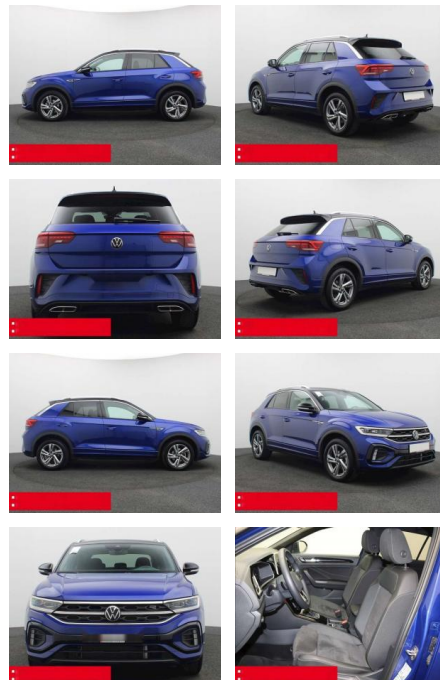

Ihr Ansprechpartner

Herr Amer Koro
E-Mail: ok@auto-jesse.de
Telefon: 05451 5442964

Carlo Jesse
Osnabrücker Str. 109 - 49477 Ibbenbüren - Tel.: 05451 / 5442976

Volkswagen T-Roc 1.5 TSI DSG R-Line IQ.DRIVE

BS05-76326_Gewährungsbeispiel

Erstzulassung:	Kilometer:	Farbe:	Leistung:	Kraftstoffart:	Verbr. komb.	CO2-Emission	CO2-Klasse (WLTP)
01.01.2024	21.140	Blau	110 kW / 150 PS	Benzin	6,3 l/100km	143 g/km	E

PREIS
31.590 €