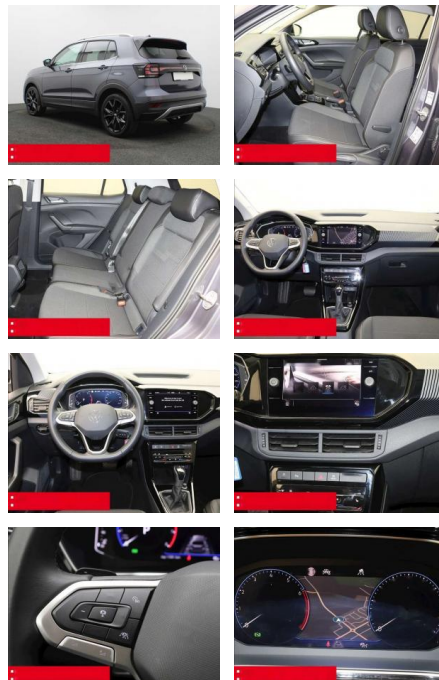

## Volkswagen T-Cross 1.0 TSI DSG Style NAVI KAMERA

BS05-76671\_Gewährungsantrag

Erstzulassung:	Kilometer:	Farbe:	Leistung:	Kraftstoffart:	Verbr. komb.	CO2-Emission	CO2-Klasse (WLTP)
01.01.2024	26.575	Grau	81 kW / 110 PS	Benzin	6,3 l/100km	144 g/km	E