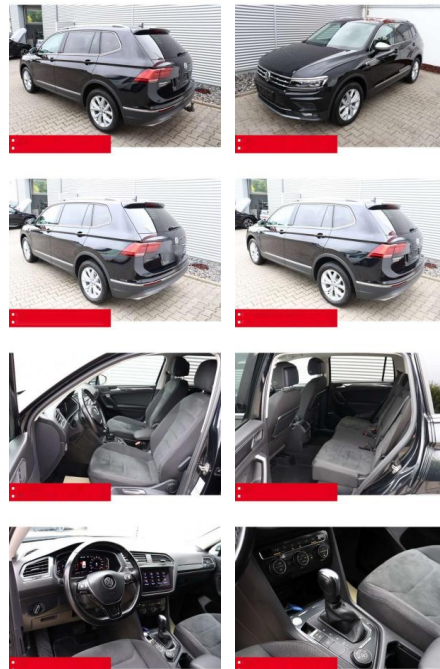

Ihr Ansprechpartner

Herr Faradj Koro
E-Mail: fk@auto-jesse.de
Telefon: 05451 5442969

Carlo Jesse
Osnabrücker Str. 109 - 49477 Ibbenbüren - Tel.: 05451 / 5442976

Volkswagen Tiguan Allspace 2.0 TDI DSM 4M Highli...

BS05-4973_GWANGELN...

Erstzulassung:	Kilometer:	Farbe:	Leistung:	Kraftstoffart:	Verbr. komb.	CO2-Emission	CO2-Klasse (WLTP)
01.04.2021	95.400	Schwarz	147 kW / 200 PS	Benzin	6,6 l/100km	172 g/km	F

PREIS
30.650 €