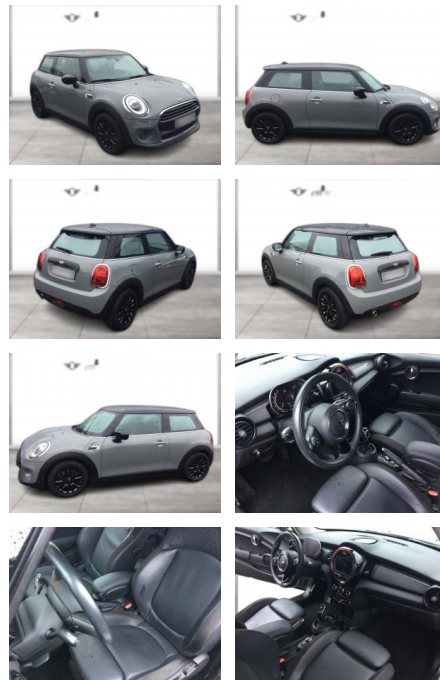

WG03-233739 Angebotsnr.:

Erstzulassung:	Kilometer:	Farbe:	Leistung:	Kraftstoffart:
01.10.2020	40.500	Grau	100 kW / 136 PS	Benzin

PREIS
24.050 €

FINANZIERUNGSBEISPIEL
Laufzeit: 84 Monate Anzahlung: 30 %
Basis-Finanzierung:* Mtl. Rate:
Zielraten-Finanzierung:** **130 €**