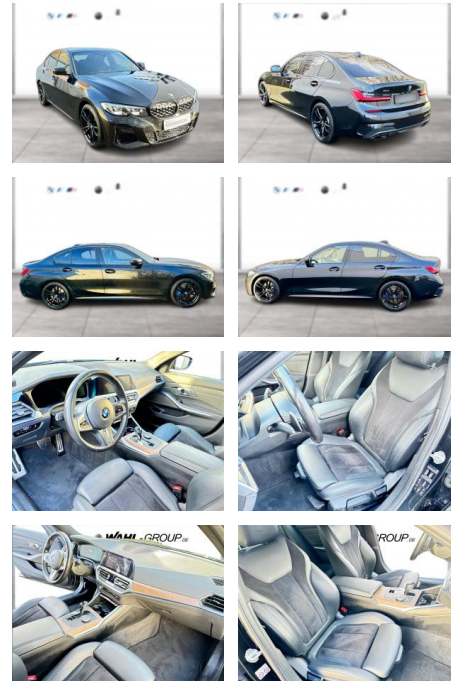

WG03-225293 Angebotsnr.:

Erstzulassung:	Kilometer:	Farbe:	Leistung:	Kraftstoffart:
01.02.2021	78.300	Schwarz	275 kW / 374 PS	Benzin

PREIS
49.800 €

FINANZIERUNGSBEISPIEL
Laufzeit: 84 Monate Anzahlung: 30 %
Basis-Finanzierung:* Mtl. Rate:
Zielraten-Finanzierung:** **270 €**