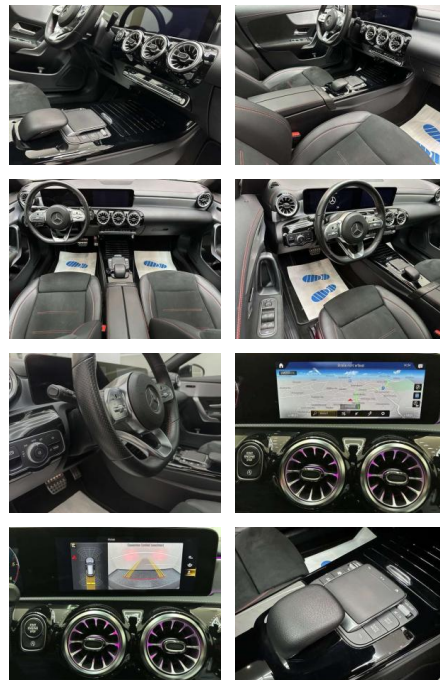

Ihr Ansprechpartner

Herr Jesse Turley
E-Mail: jt@auto-jesse.de
Telefon: 05451 5442963

Carlo Jesse
Osnabrücker Str. 109 - 49477 Ibbenbüren - Tel.: 05451 / 5442976

Mercedes-Benz CLA 180 1 HAND- AMG LINE-NAVI

AC15-30

Angebotsnr.:

Erstzulassung:	Kilometer:	Farbe:	Leistung:	Kraftstoffart:
01.09.2022	37.000	grau	85 kW / 116 PS	Diesel

PREIS
31.060 €

FINANZIERUNGSBEISPIEL

Laufzeit: 84 Monate   Anzahlung: 30 %
Basis-Finanzierung:*   Mtl. Rate:
Zielraten-Finanzierung:** **168 €**

* Basisfinanzierung: Anzahlung: 9.318 Euro, Laufzeit: 84 Monate, Nettodarlehen: 21.742 Euro, Gesamtbetrag: 34.096 Euro, Zinssätze: 3.92% Sollz. (gebunden), 3.99% eff.
** Zielratenfinanzierung: Anzahlung: 9.318 Euro, Laufzeit: 84 Monate, Nettodarlehen: 21.742 Euro, Zielrate: 15.530 Euro, Gesamtbetrag: 34.778 Euro, Zinssätze: 3.92% Sollz. (gebunden), 3.99% eff.,

Vermittlung für: Ein Angebot der Santander Consumer Bank Santander-Platz 1, 41061 Mönchengladbach. Repräsentatives Beispiel gem. § 17 Abs. 4 PAngV. Diese Finanzierungsangebote sind Beispiele. Gerne ermitteln wir für Sie Ihr individuelles Angebot.

Ausstattung

Sicherheit

- Anti-Blockiersystem ABS

Multimedia

- Radio

Weiteres

- Diesel
- Herzlich willkommen bei der Autocenter Stolberg GmbH
- Ihrem kompetenten Partner für hochwertige Gebrauchtwagen! Bei uns finden Sie eine sorgfältig ausgewählte Auswahl an Fahrzeugen unterschiedlicher Marken und Modelle
- die alle gründlich geprüft und zu attraktiven Konditionen angeboten werden Ihr Fahrzeughandel aus der Städteregion Aachen seit 1990. Garantie bis zu 60 Monate gegen Aufpreis möglich Inzahlungnahme zum marktgerechten Preis

- elektr. verstellbar LM-Felgen 7
- 5x19 (AMG)
- Vielspeichen
- schwarz und glanzgedreht) Media-Display Metallic-Lackierung Mittelarmlehne hinten Mittelkonsole vorn mit Rollo / Ablage Navigationssystem: Festplattenavigation Night-Paket Außenspiegel schwarz lackiert Seitenscheiben hinten und Heckscheibe abgedunkelt LM-Felgen LM-Felgen Panorama-Schiebedach Park-Paket Fahrassistenten-System: aktiver Park-Assistent Rückfahrkamera Reifen-Reparaturset (Tirefit) Sitz-Komfort-Paket Sitzheizung vorn Smartphone integriert Spiegel-Paket Außenspiegel elektr. anklappbar Außen-/Innenspiegel mit Abblendautomatik Vorrüstung car sharing Vorrüstung Konnektivität-Paket

- unten abgeflacht) Lenkrad (Sport) mit Multifunktion Direktlenkung mit variabler Lenkkraft-Unterstützung Elektron. Stabilitäts-Programm (ESP) Fahrassistenten-System: Agility Select / Dynamic Select (Fahrmodusschalter) Fahrassistenten-System: aktiver Bremsassistent Fahrassistenten-System: aktiver Spurhalteassistent Fahrzeug Setup (Onlinedienste / Apps) Fahrzeug-Monitoring (Fahrzeugortungssystem) Fensterheber elektrisch vorn + hinten Getriebe 8-Gang - Doppelkupplungsgetriebe DCT Karosserie: 5-türig Keyless Go Startanlage Knieairbag Fahrerseite Kommunikationsmodul (LTE) Vorbereitung Mercedes me connect Kopf-Airbag-System (Windowbag) Kühlergrill Diamant-Optik Licht- und Sicht-Paket Mercedes-Benz Notrufsystem Motor 2

STÄNDIG ÜBER 15.000 FAHRZEUGE IM BESTAND!