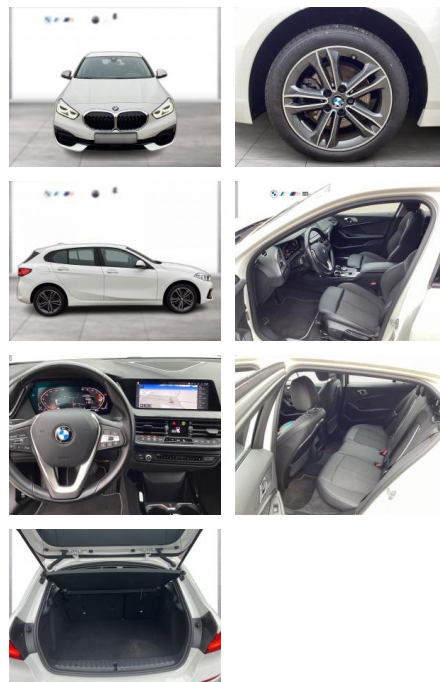

WG09-233456 Angebotsnr.:

Erstzulassung:	Kilometer:	Farbe:	Leistung:	Kraftstoffart:
01.12.2021	52.192	Weiß	100 kW / 136 PS	Benzin

PREIS
23.950 €

FINANZIERUNGSBEISPIEL

Laufzeit: 84 Monate Anzahlung: 30 %
Basis-Finanzierung:* Mtl. Rate:
Zielraten-Finanzierung:** **130 €**