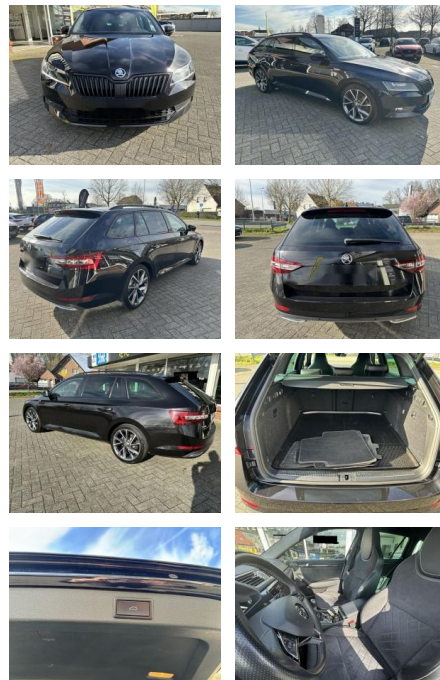

## Skoda Superb SportLine

WS04-567662 **Angebotsnr.:**

Erstzulassung:	Kilometer:	Farbe:	Leistung:	Kraftstoffart:
16.02.2018	103.783	Diverse	132 kW / 179 PS	Benzin

**PREIS**  
**23.340 €**