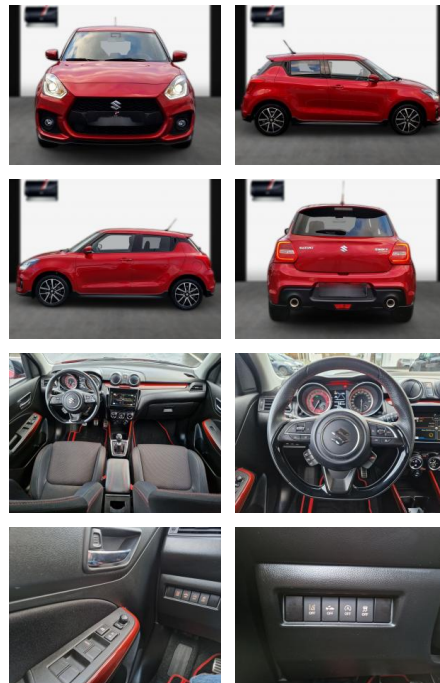

Ihr Ansprechpartner

Herr Dominik Bergfeld
E-Mail: db@auto-jesse.de
Telefon: 05451 5442964

Carlo Jesse
Osnabrücker Str. 109 - 49477 Ibbenbüren - Tel.: 05451 / 5442976

Suzuki Swift Sport-5trg/Navi/LED/8-fach bereift

SA13-108047 Angebotsnr.:

Erstzulassung:	Kilometer:	Farbe:	Leistung:	Kraftstoffart:
10.10.2018	39.000	Diverse	103 kW / 140 PS	Benzin

PREIS
17.370 €

FINANZIERUNGSBEISPIEL

Laufzeit: 84 Monate Anzahlung: 30 %
Basis-Finanzierung:* Mtl. Rate:
Zielraten-Finanzierung:** Mtl. Rate: **94 €**