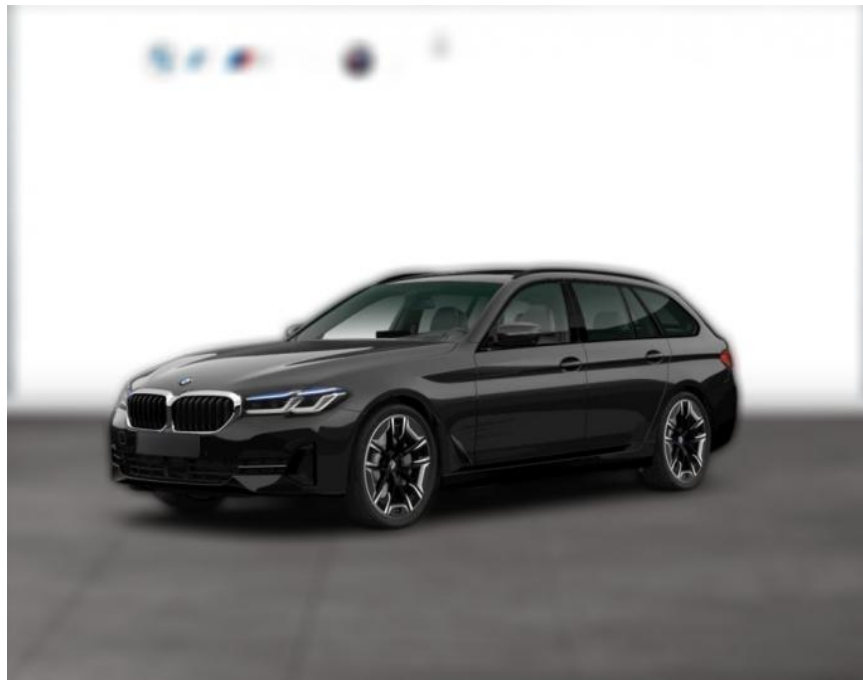

## BMW 540i xDrive TOURING LC PROF LASER AHK

WG03-222911 Angebotsnr.:

Erstzulassung:	Kilometer:	Farbe:	Leistung:	Kraftstoffart:
01.11.2020	81.400	Schwarz	245 kW / 333 PS	Benzin

**PREIS**  
**46.710 €**