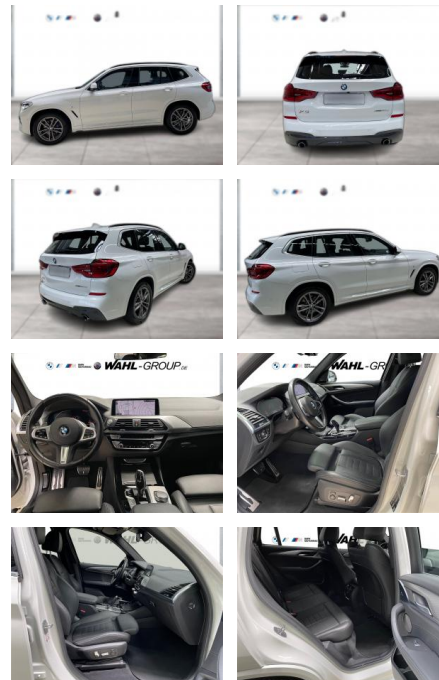

## BMW X3 xDrive30d M Sport HeadUp eSitze LED

WG10-258263 Angebotsnr.:

Erstzulassung:	Kilometer:	Farbe:	Leistung:	Kraftstoffart:
01.03.2021	84.539	Weiß	195 kW / 265 PS	Diesel

**PREIS**  
**42.490 €**