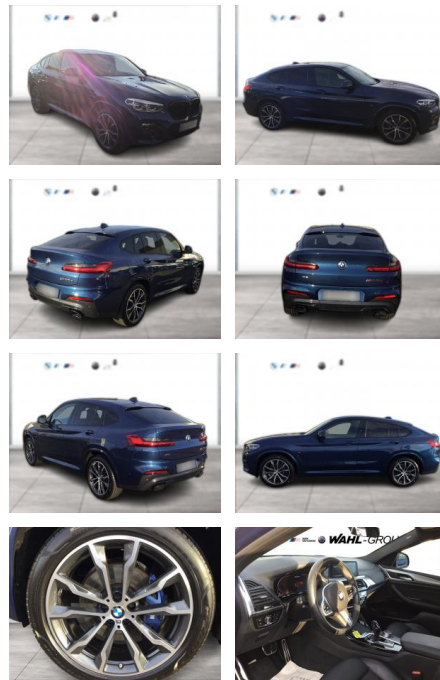

Erstzulassung:	Kilometer:	Farbe:	Leistung:	Kraftstoffart:
01.04.2020	95.600	Blau	240 kW / 326 PS	Diesel

PREIS
45.580 €

FINANZIERUNGSBEISPIEL

Laufzeit: 84 Monate Anzahlung: 30 %
Basis-Finanzierung:* Mtl. Rate:
Zielraten-Finanzierung:** **247 €**