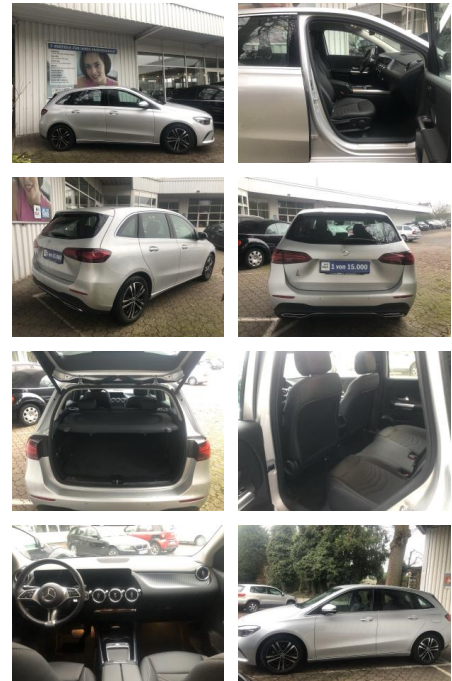

Mercedes-Benz B 180 Progressive*7G-DCT*MBUX Prem...

FL00-W8429WAngebotsnr.:

Erstzulassung:	Kilometer:	Farbe:	Leistung:	Kraftstoffart:
11.07.2023	15.381	iridiumsilber	100 kW / 136 PS	Benzin

PREIS
29.700 €