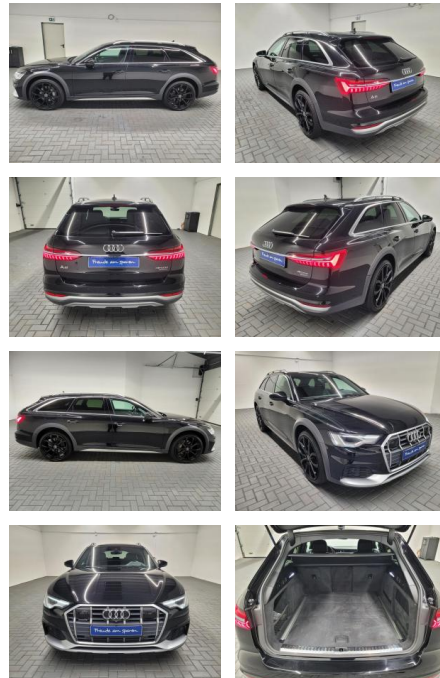

## Audi A6 Allroad V6 quattro Matrix/HUD

AM35-29512 **Angebotsnr.:**

Erstzulassung:	Kilometer:	Farbe:	Leistung:	Kraftstoffart:
25.09.2019	39.000		210 kW / 286 PS	Diesel

**PREIS**  
**44.960 €**

**FINANZIERUNGSBEISPIEL**  
Laufzeit: 84 Monate      Anzahlung: 30 %  
Basis-Finanzierung:\*      Mtl. Rate:  
Zielraten-Finanzierung:\*\* **244 €**