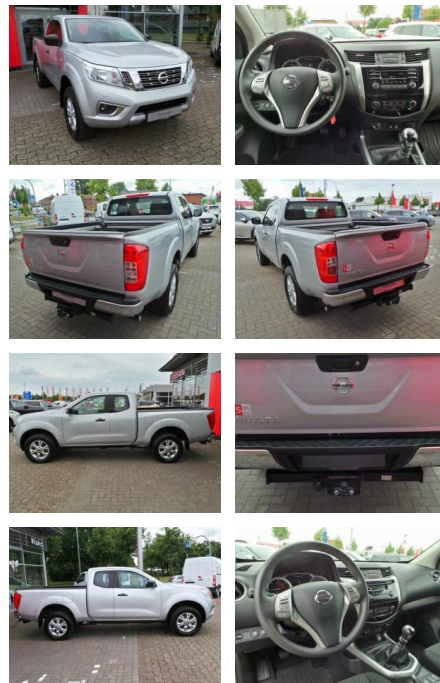

Ihr Ansprechpartner

Herr Service Service
E-Mail: service@auto-jesse.de
Telefon: 05451 3146

Carlo Jesse
Osnabrücker Str. 109 - 49477 Ibbenbüren - Tel.: 05451 / 5442976

Nissan Navara 4x4 2.3 dCi NP300 Acenta King

WK03-9483-56Angebotsnr.:

Erstzulassung:	Kilometer:	Farbe:	Leistung:	Kraftstoffart:
22.10.2021	40.120	Diverse	120 kW / 163 PS	Diesel

PREIS	FINANZIERUNGSBEISPIEL	
32.390 €	Laufzeit: 84 Monate	Anzahlung: 30 %
	Basis-Finanzierung:**	Mtl. Rate:
	Zielraten-Finanzierung:**	176 €