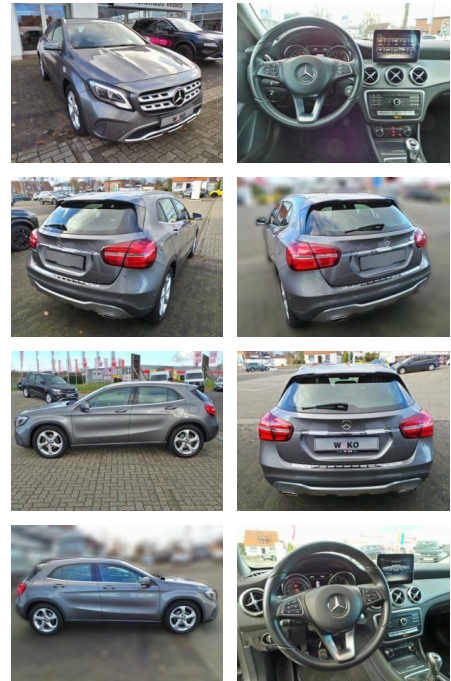

Ihr Ansprechpartner

Herr Dominik Bergfeld  
E-Mail: db@auto-jesse.de  
Telefon: 05451 5442964

Carlo Jesse  
Osnabrücker Str. 109 - 49477 Ibbenbüren - Tel.: 05451 / 5442976

## Mercedes-Benz GLA 180 Urban Parktronic Navi Tem...

WK03-9981-45Angebotsnr.:

Erstzulassung:	Kilometer:	Farbe:	Leistung:	Kraftstoffart:
11.04.2017	62.690	Diverse	90 kW / 122 PS	Benzin

<b>PREIS</b> 20.030 €	<b>FINANZIERUNGSBEISPIEL</b>		* Basisfinanzierung: Anzahlung: 6.009 Euro, Laufzeit: 84 Monate, Nettodarlehen: 14.021 Euro, Gesamtbetrag: 21.988 Euro, Zinssätze: 3.92% Sollz. (gebunden), 3.99% eff. ** Zielratenfinanzierung: Anzahlung: 6.009 Euro, Laufzeit: 84 Monate, Nettodarlehen: 14.021 Euro, Zielrate: 10.015 Euro, Gesamtbetrag: 22.428 Euro, Zinssätze: 3.92% Sollz. (gebunden), 3.99% eff.,
	Laufzeit: 84 Monate	Anzahlung: 30 %	
	Basis-Finanzierung:**	Mtl. Rate:	Vermittlung für: Ein Angebot der Santander Consumer Bank Santander-Platz 1, 41061 Mönchengladbach. Repräsentatives Beispiel gem. § 17 Abs. 4 PAngV. Diese Finanzierungsangebote sind Beispiele. Gerne ermitteln wir für Sie Ihr individuelles Angebot.
	Zielraten-Finanzierung:**	1109 €	