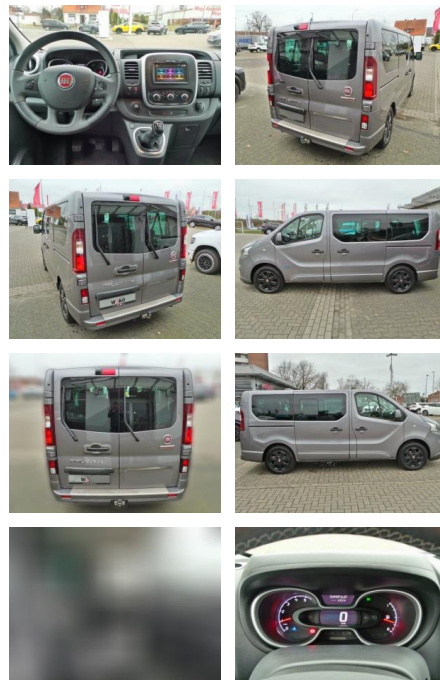

## Fiat Talento L1H1 2.0 Ecojet 145 Turbo EURO

WK03-0552-55Angebotsnr.:

Erstzulassung:	Kilometer:	Farbe:	Leistung:	Kraftstoffart:
20.01.2019	68.000	Diverse	107 kW / 145 PS	Diesel

**PREIS**  
**28.270 €**