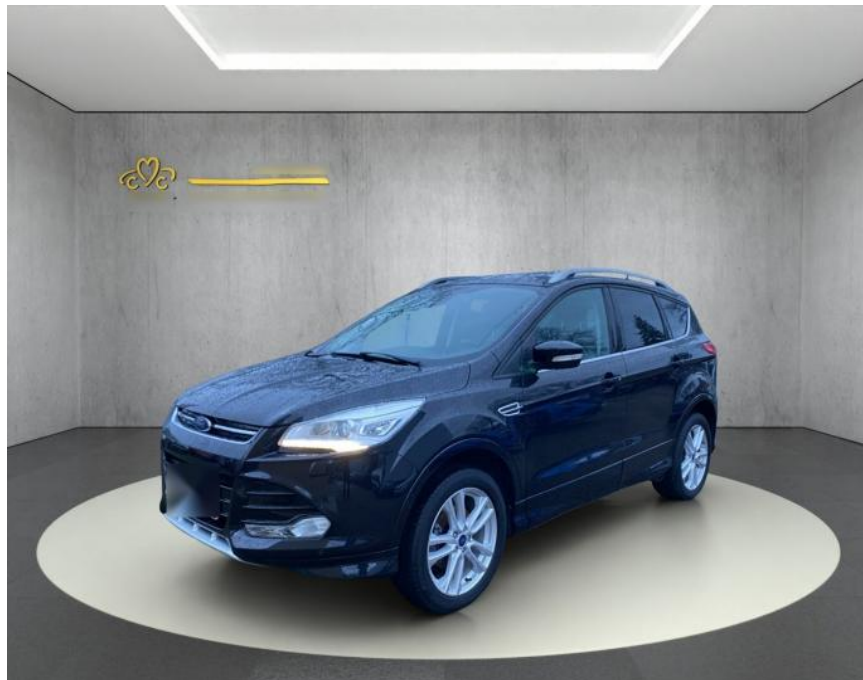

Erstzulassung:	Kilometer:	Farbe:	Leistung:	Kraftstoffart:
10.03.2015	59.950	Diverse	110 kW / 150 PS	Benzin

PREIS
15.610 €

FINANZIERUNGSBEISPIEL

Laufzeit: 84 Monate Anzahlung: 30 %
Basis-Finanzierung:* Mtl. Rate:
Zielraten-Finanzierung:** Mtl. Rate: **85 €**