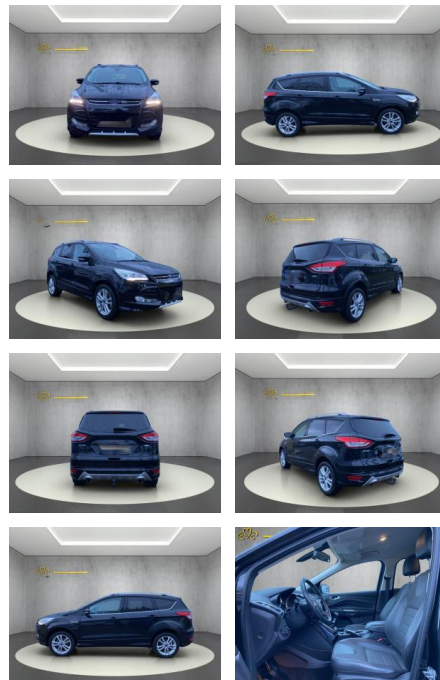

Erstzulassung:	Kilometer:	Farbe:	Leistung:	Kraftstoffart:
10.03.2015	59.950	Diverse	110 kW / 150 PS	Benzin

PREIS
15.610 €

FINANZIERUNGSBEISPIEL

Laufzeit: 84 Monate Anzahlung: 30 %
Basis-Finanzierung:* Mtl. Rate:
Zielraten-Finanzierung:** Mtl. Rate: **85 €**