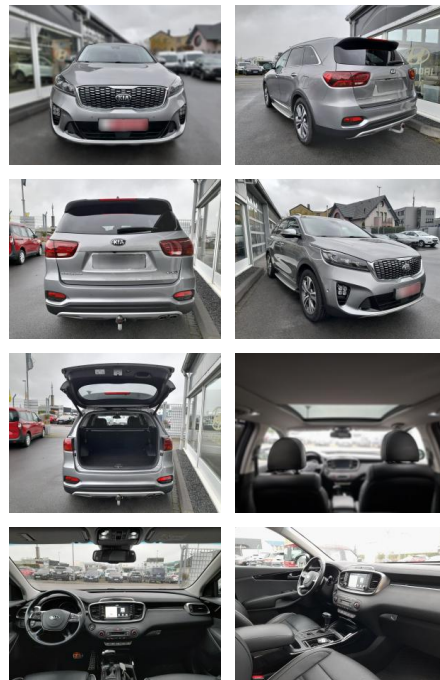

Ihr Ansprechpartner

Herr Ömer Yildirim
E-Mail: oy@auto-jesse.de
Telefon: 05451 5442976

Carlo Jesse
Osnabrücker Str. 109 - 49477 Ibbenbüren - Tel.: 05451 / 5442976

Kia Sorento Sorento GT-Line

SP05-4112925 **Angebotsnr.:**