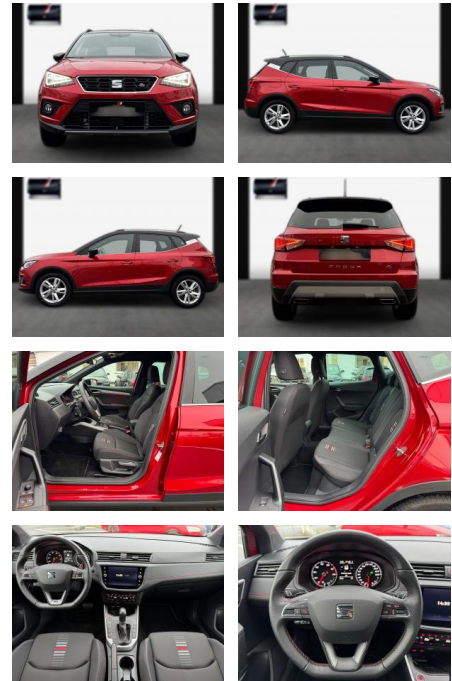

Ihr Ansprechpartner

Herr Faradj Koro
E-Mail: fk@auto-jesse.de
Telefon: 05451 5442969

Carlo Jesse
Osnabrücker Str. 109 - 49477 Ibbenbüren - Tel.: 05451 / 5442976

Seat Arona Aut. FR/Navi/ACC/LED/17"

SA13-MR029500 Angebotsnr.:

Erstzulassung:	Kilometer:	Farbe:	Leistung:	Kraftstoffart:
15.12.2020	29.300	Diverse	110 kW / 150 PS	Benzin

PREIS
22.820 €

FINANZIERUNGSBEISPIEL

Laufzeit: 84 Monate Anzahlung: 30 %
Basis-Finanzierung:* Mtl. Rate:
Zielraten-Finanzierung:** **124 €**