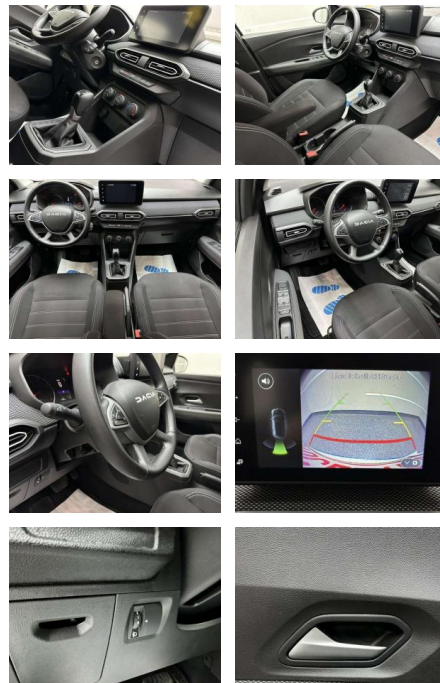

Ihr Ansprechpartner

Herr Mehmet Demir
E-Mail: md@auto-jesse.de
Telefon: 05451 5442963

Carlo Jesse
Osnabrücker Str. 109 - 49477 Ibbenbüren - Tel.: 05451 / 5442976

Dacia Sandero Expression "1

AC15-44

Angebotsnr.:

Erstzulassung:	Kilometer:	Farbe:	Leistung:	Kraftstoffart:
01.09.2023	37.000	Weiß	67 kW / 91 PS	Benzin

PREIS
15.920 €

FINANZIERUNGSBEISPIEL

Laufzeit: 84 Monate   Anzahlung: 30 %
Basis-Finanzierung:*   Mtl. Rate:
Zielraten-Finanzierung:**   Mtl. Rate: **86 €**

* Basisfinanzierung: Anzahlung: 4.776 Euro, Laufzeit: 84 Monate, Nettodarlehen: 11.144 Euro, Gesamtbetrag: 17.476 Euro, Zinssätze: 3.92% Sollz. (gebunden), 3.99% eff.
** Zielratenfinanzierung: Anzahlung: 4.776 Euro, Laufzeit: 84 Monate, Nettodarlehen: 11.144 Euro, Zielrate: 7.960 Euro, Gesamtbetrag: 17.826 Euro, Zinssätze: 3.92% Sollz. (gebunden), 3.99% eff.,

Vermittlung für: Ein Angebot der Santander Consumer Bank Santander-Platz 1, 41061 Mönchengladbach. Repräsentatives Beispiel gem. § 17 Abs. 4 PAngV. Diese Finanzierungsangebote sind Beispiele. Gerne ermitteln wir für Sie Ihr individuelles Angebot.

Ausstattung

Sicherheit

- Anti-Blockiersystem ABS

Multimedia

- Radio

Weiteres

- Herzlich willkommen bei der Autocenter Stolberg GmbH
- Ihrem kompetenten Partner für hochwertige Gebrauchtwagen! Bei uns finden Sie eine sorgfältig ausgewählte Auswahl an Fahrzeugen unterschiedlicher Marken und Modelle
- die alle gründlich geprüft und zu attraktiven Konditionen angeboten werden
  Ihr Fahrzeughandel aus der Städteregion Aachen seit 1990. Garantie bis zu 60 Monate gegen Aufpreis möglich
  Inzahlungnahme zum marktgerechten Preis
  Finanzierung zu TOP Konditionen

- Touchscreen-Farbdisplay (Media-Display)
  Automatische Fahrlichtschaltung /
  Lichtsensor Außenspiegel elektr. verstell- und heizbar
  Außenspiegel elektr. verstell- und heizbar
  Wagenfarbe Bordcomputer Eco Mode (Fahrmoduswahl) Elektron.
  Stabilitäts-Programm (ESP)
  Fahrassistenten-System:
  Berganfahr-Assistent (HSA)
  Fahrassistenten-System: Notbrems-Assistent
  Fahrassistenten-System: Sicherheitssystem mit automatischem Notruf (ERA GLONASS / eCall)
  Fensterheber elektr. mit Impulsgeber links vorn
  Fensterheber elektr. hinten
  Fensterheber elektr. vorn
  Geschwindigkeits-Begrenzeranlage
  Geschwindigkeits-Regelanlage (Tempomat)
  Getriebe Automatik stufenlos - CVT
  Isofix-Aufnahmen für Kindersitz an Rücksitz
  Karosserie: 5-türig

- 0 Ltr. - 67 kW TCE KAT Nebelscheinwerfer
  Otto-Partikelfilter (GPF)
  Reifen-Reparaturset
  Reifendruck-Kontrollsystem
  Rücksitzbank (2.Reihe) geteilt
- klappbar (1/3-2/3) Schadstoffarm nach Abgasnorm Euro 6d
  Schaltpunktanzeige
  Scheinwerfer Eco-LED
  Seitenairbag vorn
  Servolenkung elektrisch
  Sitz vorn links höhenverstellbar
  Sitzbezug / Polsterung: Stoff Expression
  Start/Stop-Anlage
  Stoßfänger Wagenfarbe
  Tagfahrlicht LED
  Telefonhalter und USB-Anschluss
  Türgriffe außen Wagenfarbe
  Zentralverriegelung mit Fernbedienung
  Individuelle Finanzierung durch unsere Hausbank möglich
- Inzahlungnahmen möglich bzw. Finanzierung mit oder ohne Anzahlung möglich. Alle Angebote sind