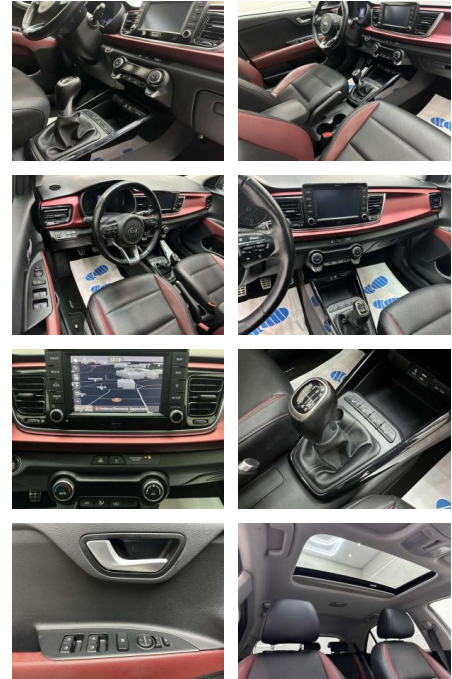

Ihr Ansprechpartner

Herr Henrik Schwabe
E-Mail: hs@auto-jesse.de
Telefon: 05451 5442963

Carlo Jesse
Osnabrücker Str. 109 - 49477 Ibbenbüren - Tel.: 05451 / 5442976

Kia Rio Platinum Edition "1

AC15-48

Angebotsnr.:

Erstzulassung:	Kilometer:	Farbe:	Leistung:	Kraftstoffart:
01.07.2017	71.000	Schwarz	88 kW / 120 PS	Benzin

PREIS
13.550 €

FINANZIERUNGSBEISPIEL

Laufzeit: 84 Monate   Anzahlung: 30 %
Basis-Finanzierung:*   Mtl. Rate:
Zielraten-Finanzierung:**   Mtl. Rate: **73 €**

* Basisfinanzierung: Anzahlung: 4.065 Euro, Laufzeit: 84 Monate, Nettodarlehen: 9.485 Euro, Gesamtbetrag: 14.875 Euro, Zinssätze: 3.92% Sollz. (gebunden), 3.99% eff.
** Zielratenfinanzierung: Anzahlung: 4.065 Euro, Laufzeit: 84 Monate, Nettodarlehen: 9.485 Euro, Zielrate: 6.775 Euro, Gesamtbetrag: 15.172 Euro, Zinssätze: 3.92% Sollz. (gebunden), 3.99% eff.,

Vermittlung für: Ein Angebot der Santander Consumer Bank Santander-Platz 1, 41061 Mönchengladbach. Repräsentatives Beispiel gem. § 17 Abs. 4 PAngV. Diese Finanzierungsangebote sind Beispiele. Gerne ermitteln wir für Sie Ihr individuelles Angebot.

Ausstattung

Sicherheit

- Anti-Blockiersystem ABS

Multimedia

- Radio

Weiteres

- Herzlich willkommen bei der Autocenter Stolberg GmbH
- Ihrem kompetenten Partner für hochwertige Gebrauchtwagen! Bei uns finden Sie eine sorgfältig ausgewählte Auswahl an Fahrzeugen unterschiedlicher Marken und Modelle
- die alle gründlich geprüft und zu attraktiven Konditionen angeboten werden
  Ihr Fahrzeughandel aus der Städteregion Aachen seit 1990. Garantie bis zu 60 Monate gegen Aufpreis möglich
  Inzahlungnahme zum marktgerechten Preis
  Finanzierung zu TOP Konditionen

- beide Außenspiegel Wagenfarbe
  Blinkleuchte in Außenspiegel integriert
  Bordcomputer Bremsassistent
  Chromfassung Seitenfenster
  Drive-Assist-Paket Advanced Aktiv Matrix Display Geschwindigkeits-Regelanlage (Tempomat) Fahrassistenten-System: Autonomer Notbrems-Assistent
  Fahrassistenten-System: City-Notbremsfunktion
  Fahrassistenten-System: Spurhalteassistent (LDWS)
- Lane Departure Warning System)
  Einparkhilfe hinten Einschaltautomatik für Fahrlicht Elektron.
  Stabilitäts-Programm (ESP / ESC)
  Fahrassistenten-System: Berganfahr-Assistent
  Fahrassistenten-System: Notbrems-Assistent
  Fensterheber elektrisch hinten
  Fensterheber elektrisch vorn

- VSM) Getriebe 6-Gang Getränkehalter
  Gurtstraffer (vorn) Heckleuchten LED
  Heckscheibenwischer Innenspiegel mit Ablendautomatik Isofix-Aufnahmen für Kindersitz Karosserie: 5-türig
  Klimaautomatik Kopf-Airbag-System
  Kühlergrill mit Chromrahmen
  Kühlergrill verchromt Laderaumabdeckung
  Lenkrad (Leder) Lenkrad heizbar
  Lenksäule (Lenkrad)
  höhen-/längsverstellbar LM-Felgen
  Metallic-Lackierung Mittelarmlehne vorn
  Motor 1
- 0 Ltr. - 88 kW TGDl Multifunktion für Lenkrad Nebelscheinwerfer
  Nebelschlussleuchte LED Pedale Aluminium
  Reifen-Reparaturset
  Reifendruck-Kontrollsystem
  Rückfahrkamera Rücksitzlehne
  geteilt/klappbar Schadstoffarm nach Abgasnorm Euro 6 Schalt-/Wählhebelgriff

STÄNDIG ÜBER 15.000 FAHRZEUGE IM BESTAND!