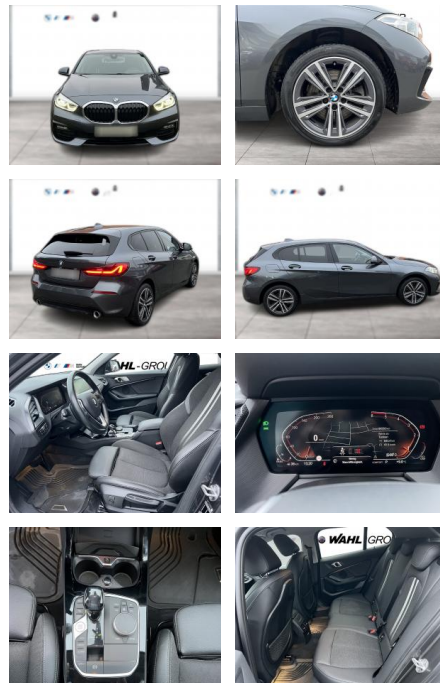

## BMW 120d xDrive Sport Line HeadUp LED Navi

WG09-220396 Angebotsnr.:

Erstzulassung:	Kilometer:	Farbe:	Leistung:	Kraftstoffart:
01.07.2020	84.548	Grau	140 kW / 190 PS	Diesel

**PREIS**  
**30.230 €**

### Multimedia

- Radio
- Navigation mit Bildschirm
- MP3 Anschluss
- Head UP Display
- Bluetooth